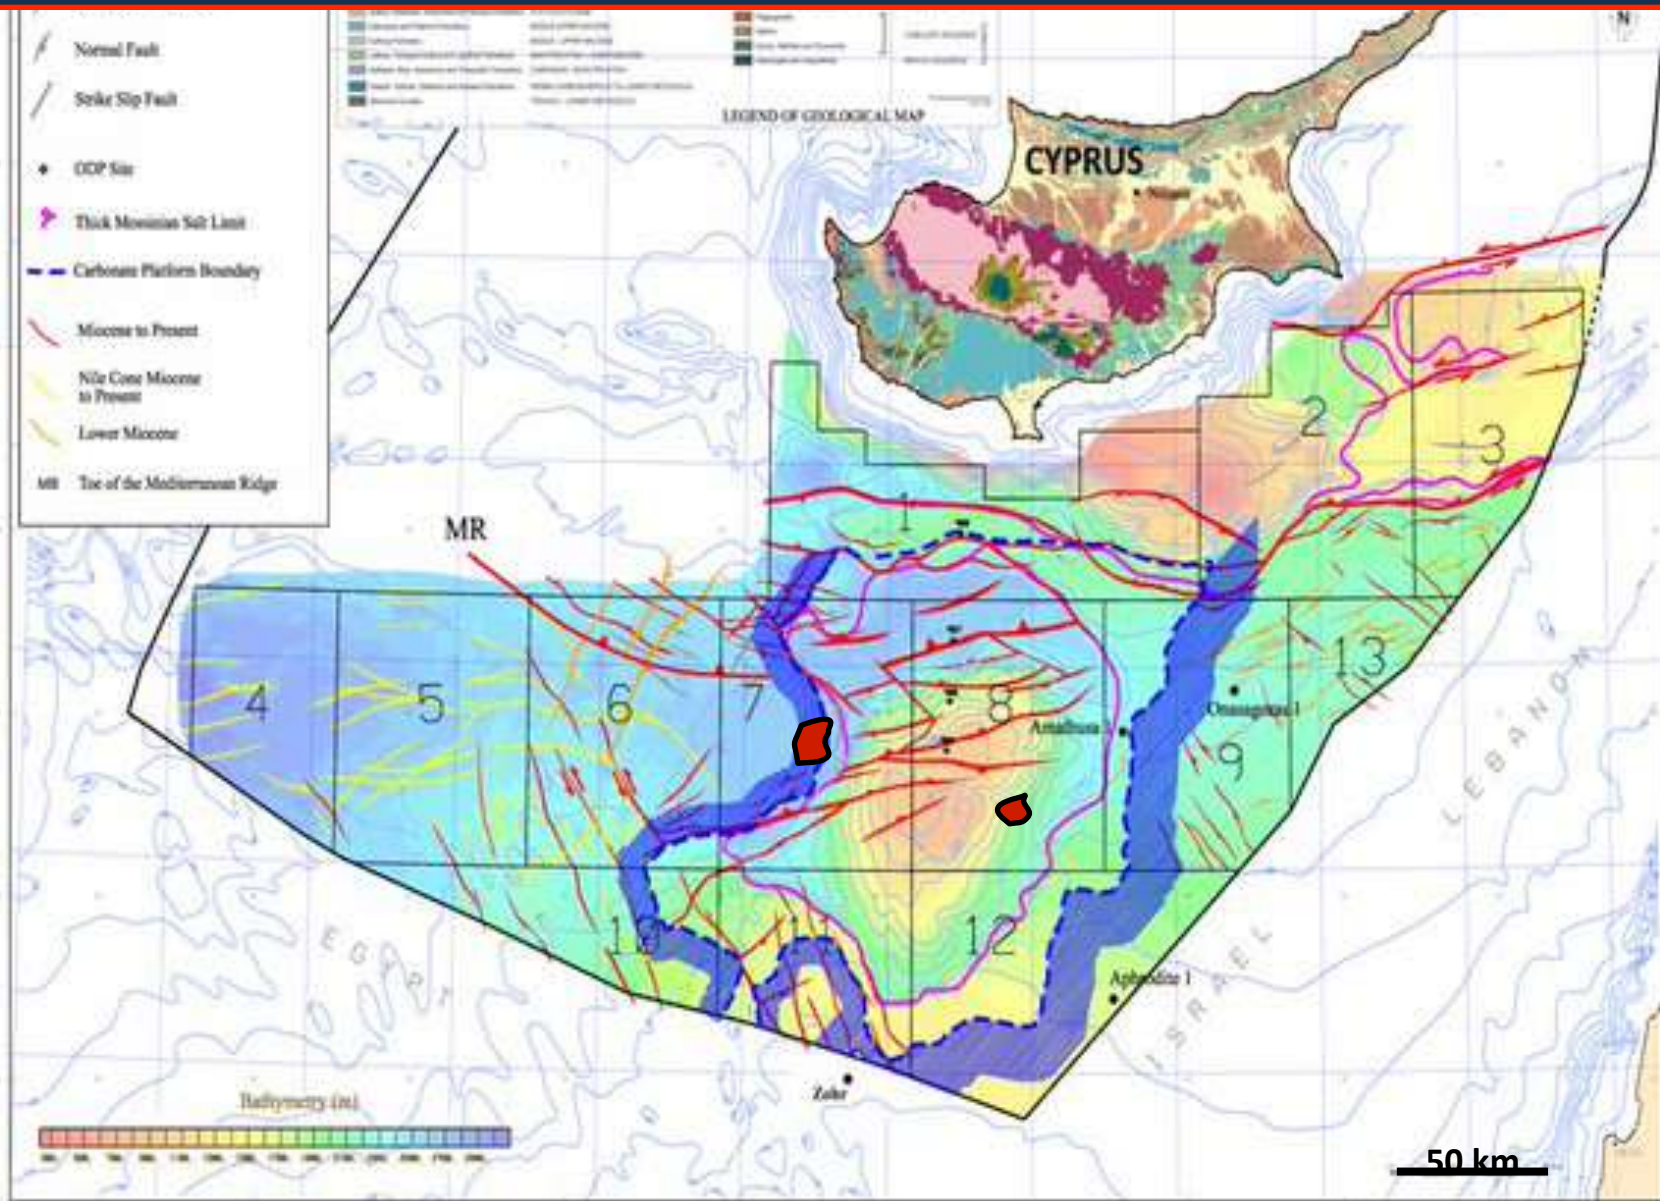

Κυπριακή Κοιτάσματα Στόχοι "ΖΟΡ" στο 7 & 8

Source: Spectrum, Η. Κονοφάγος - Ν. Λυγερός