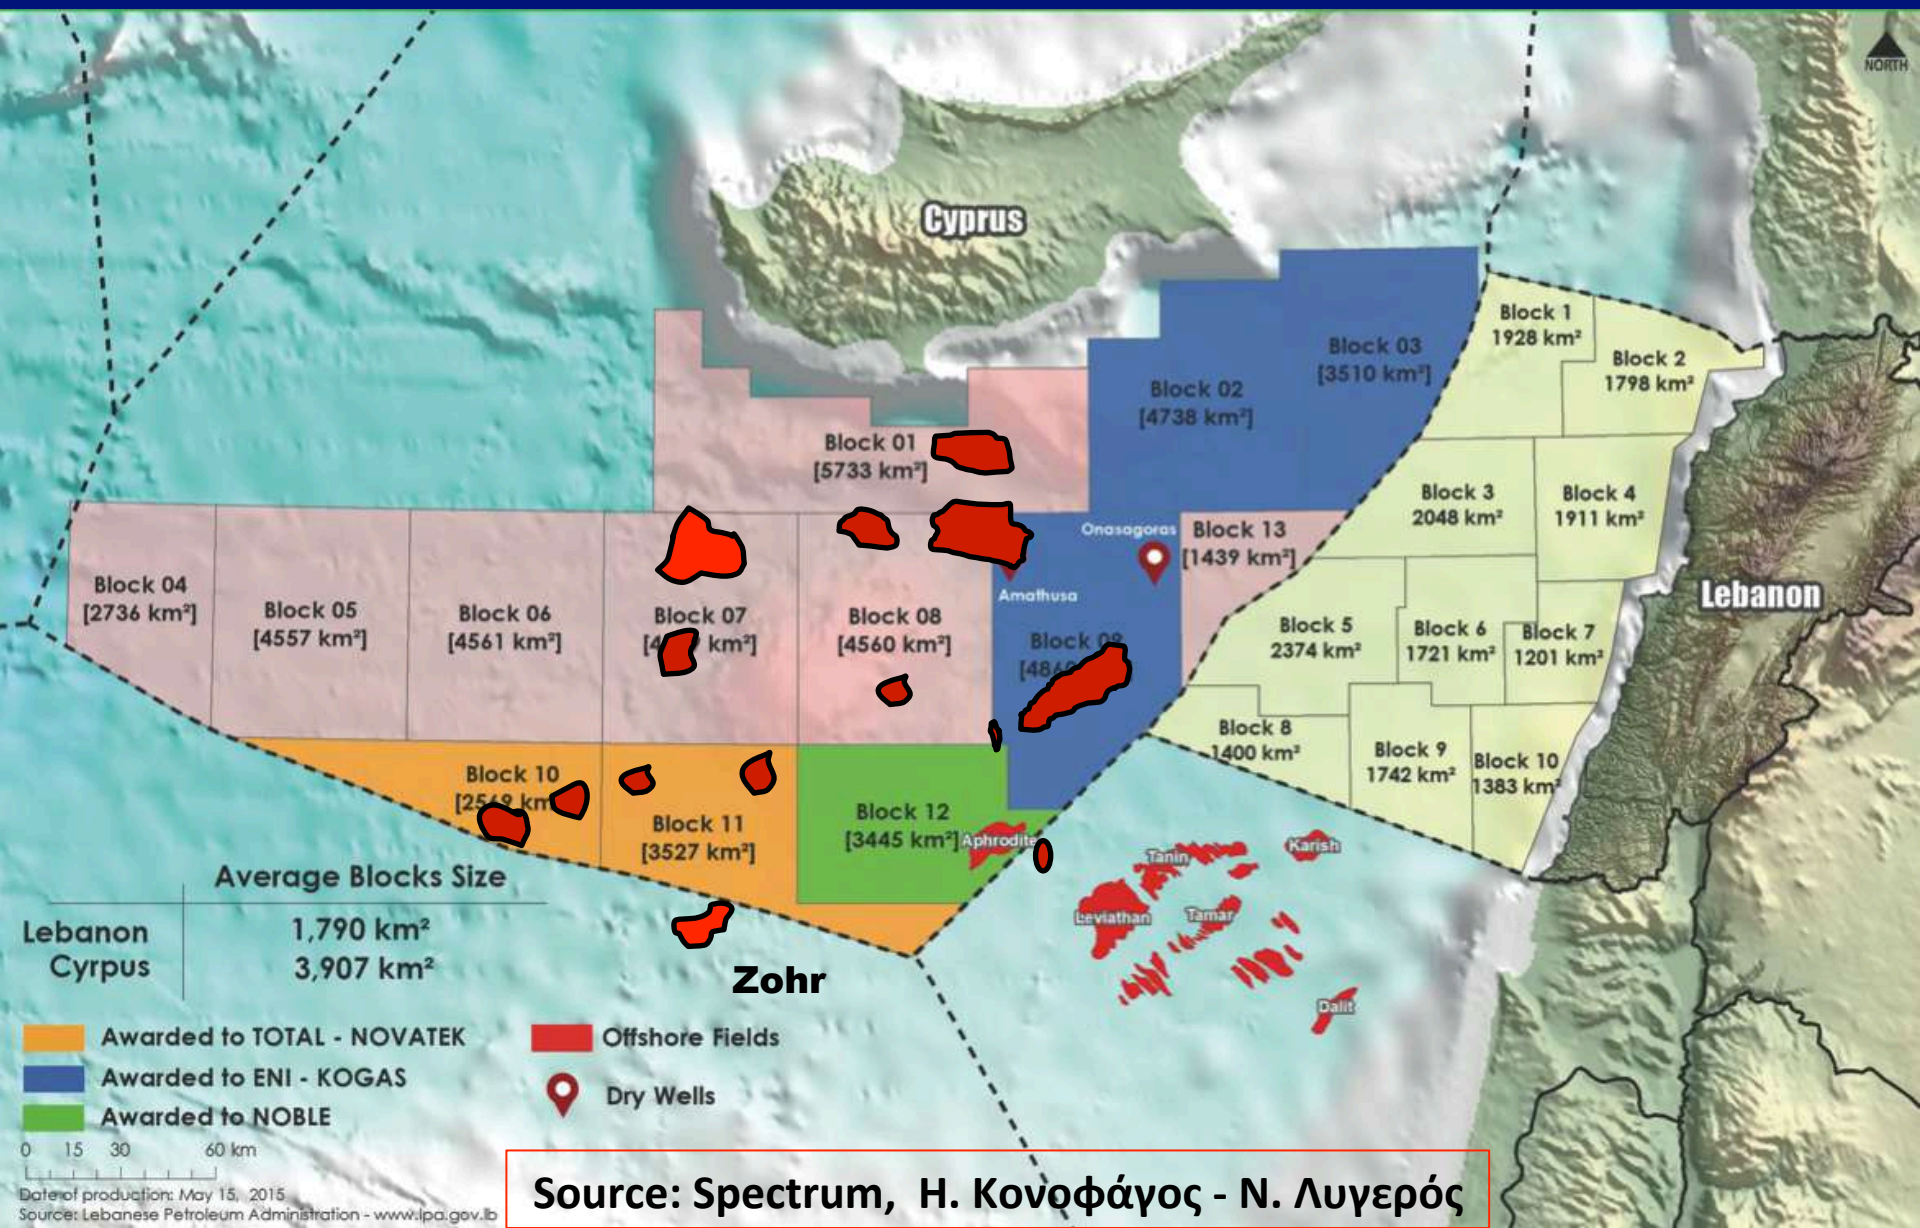

# Στόχος Τύπου “ZOP” πλησίον του Κοιτάσματος Αφροδίτη

**“Zohr” Alike Reef  
Near “Aphrodite”  
Gas Field**

Source: Spectrum, Η. Κονοφάγος - Ν. Λυγερός

Πρώτη Πρόχειλη Ρητοποθέτηση Στόχων Κοιτασμάτων  
 τύπου "ΖΟΡ" βάσει Καταγραφών "Spectrum" Γύρω  
 από τον Ερατοσθένη