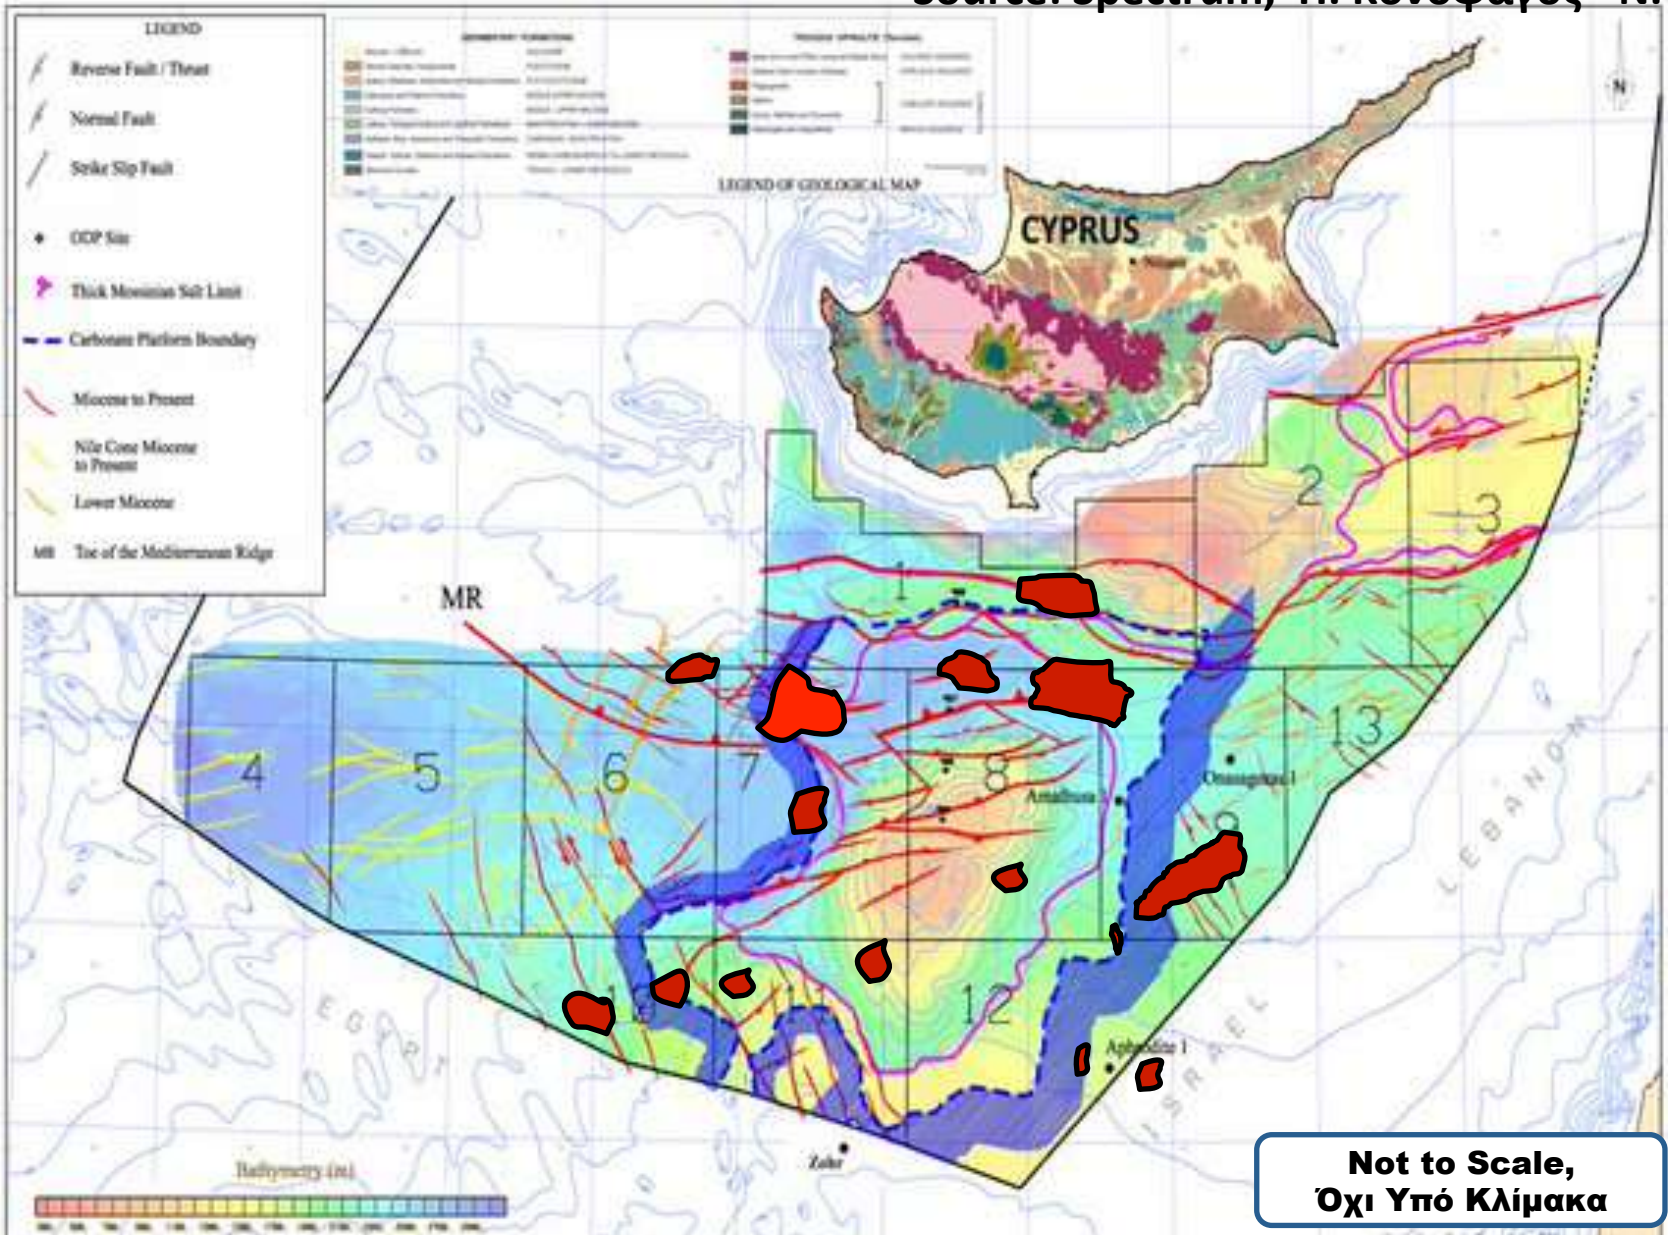

● Πρώτη Πρόχειρη Τοποθέτηση Στόχων Κοιτασμάτων τύπου "ΖΟΡ" βάσει Καταγραφών "Spectrum" Γύρω από τον Ερατοσθένη