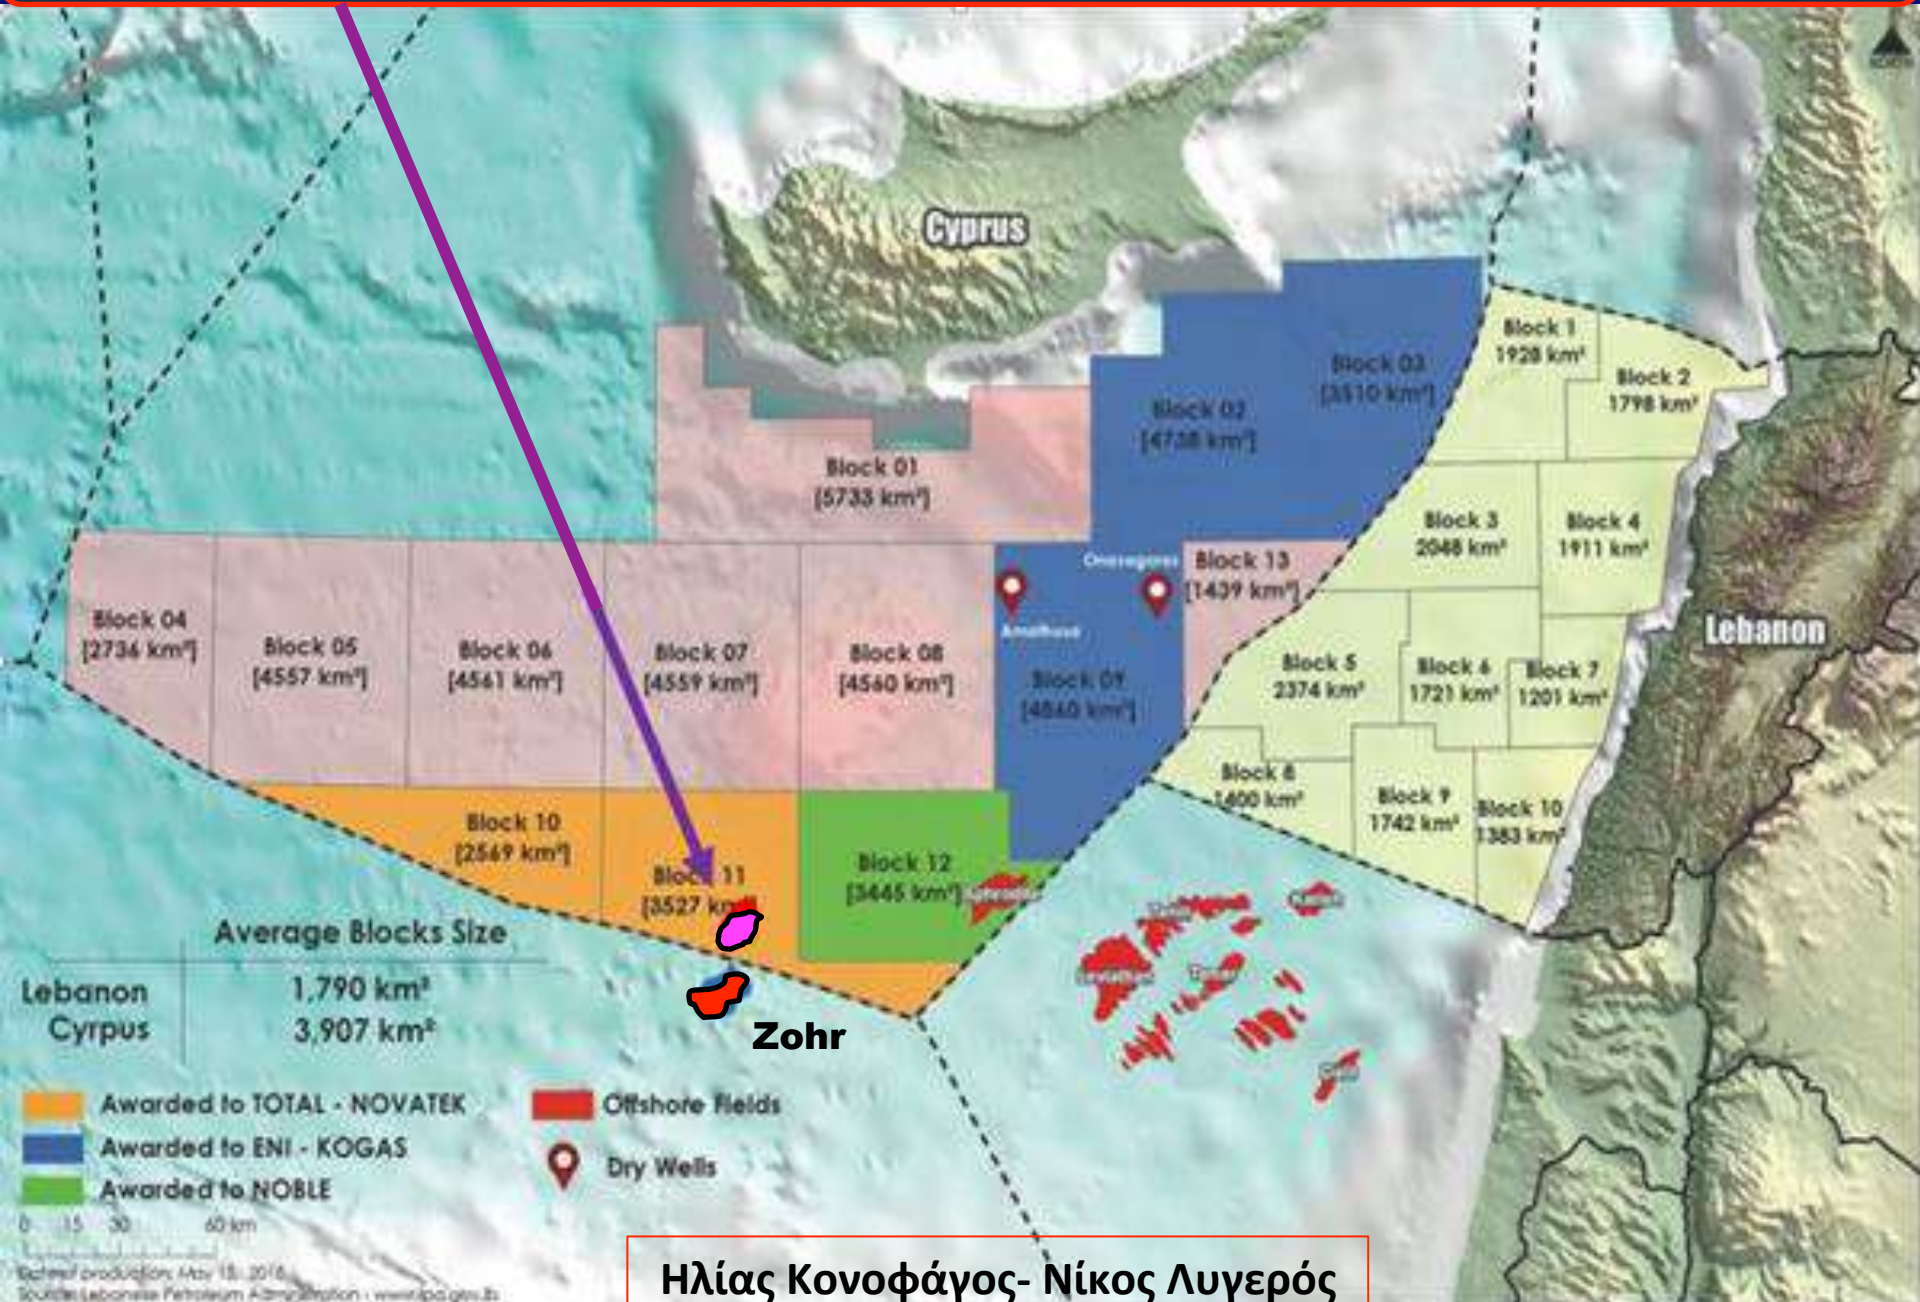

Η Αυτοκρατορία  
Κυπριακών Γιγαντιαίων  
Στόχων Κοιτασμάτων  
Γύρω από τον «Ερατοσθένη»

Μία Πρώτη Προσέγγιση Βάσει Στοιχείων “Spectrum”

Ηλίας Κονοφάγος, Νίκος Λυγερός, Αντώνης  
Φώσκολος

# Το Κυπριακό Κοίτασμα Στόχος “ZOR” στο Οικόπεδο 11

Ηλίας Κονοφάγος- Νίκος Λυγερός

# Κυπριακό Κοίτασμα Στόχος Βορειοδυτικά του “ΖΟΡ”

ENI Original Map