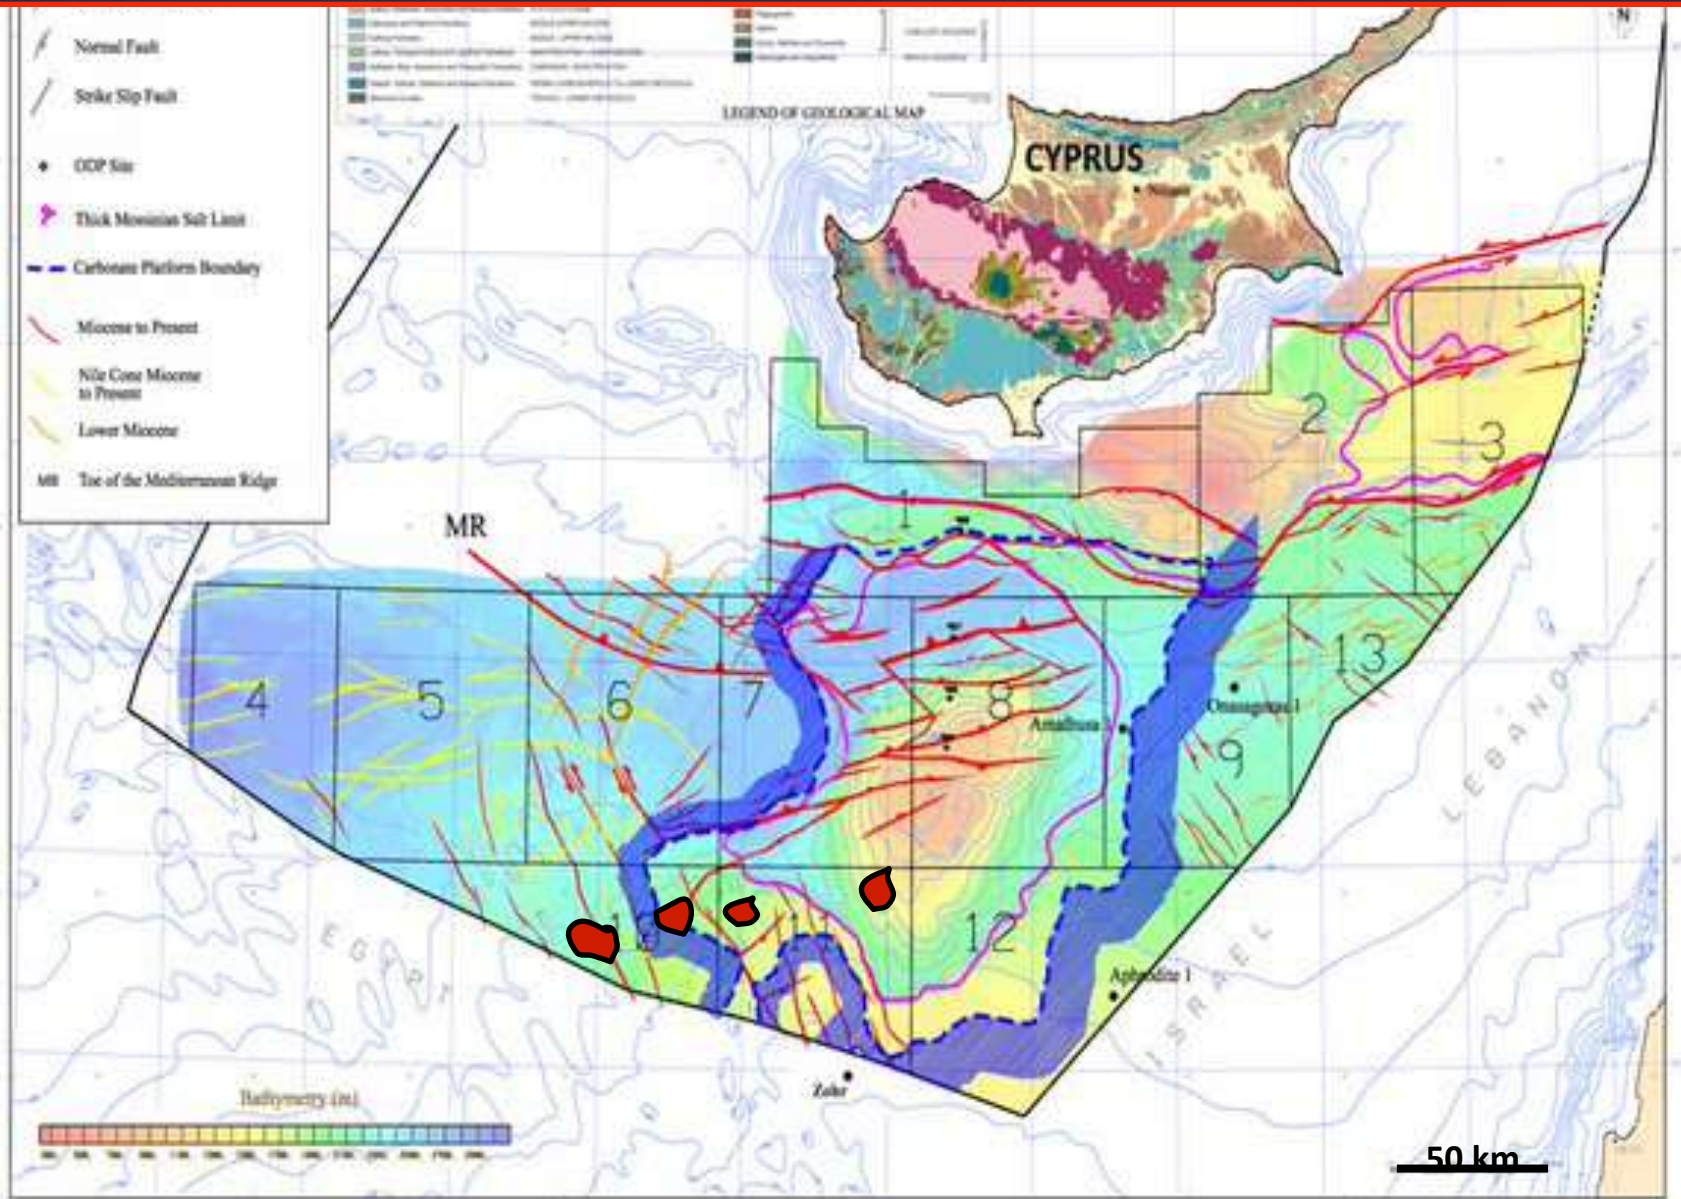

Κυπριακοί Στόχοι «ΖΟΡ», Οικόπεδα 10 & 11

Source: Spectrum, Η. Κονοφάγος - Ν. Λυγερός