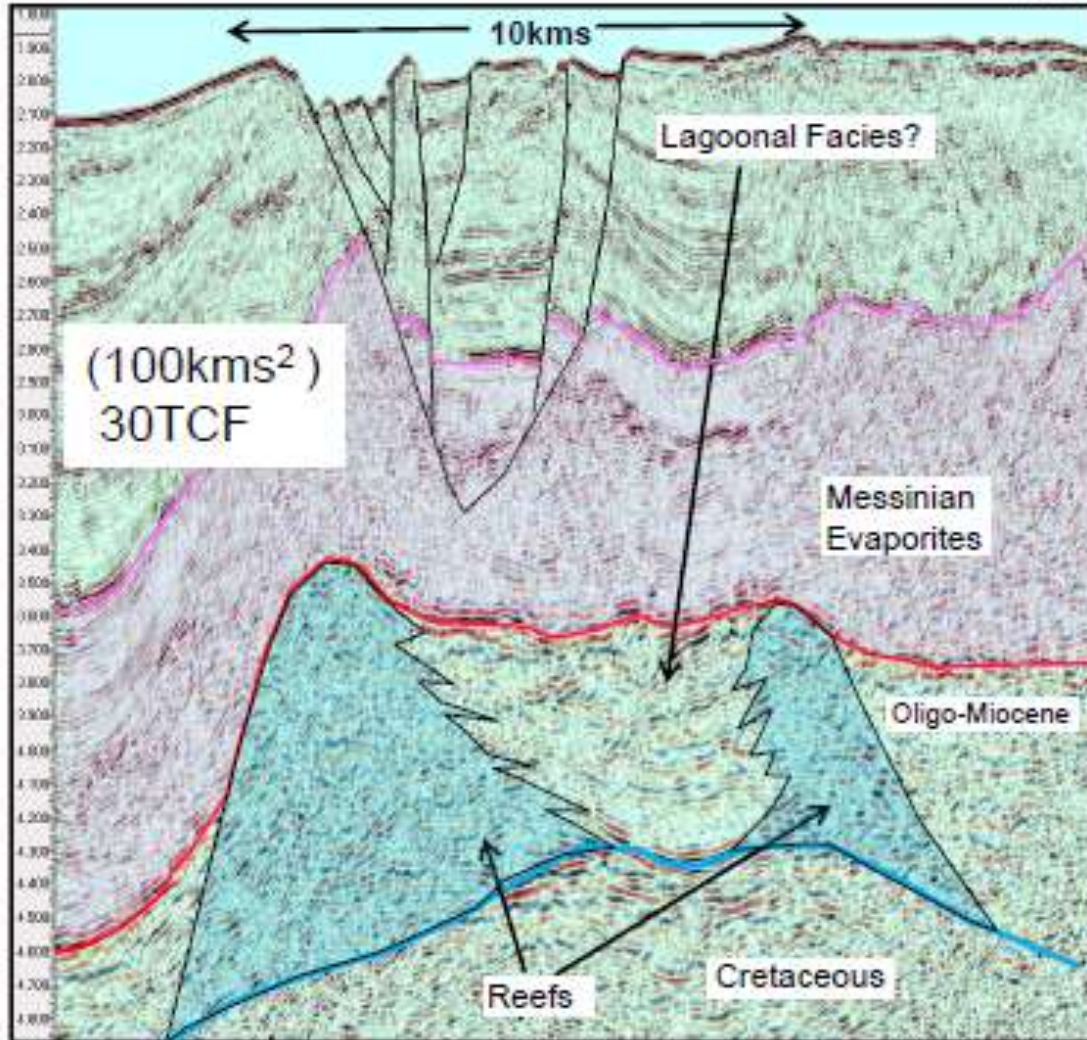

# Κυπριακό Κοίτασμα Στόχος Βορεια του "ΖΟΡ"

>500km<sup>2</sup>

Source: Spectrum, Η. Κονοφάγος - Ν. Λυγερός

# Κυπριακό Κοίτασμα Στόχος Βορεια του “ΖΟΡ”

Source: Spectrum, Η. Κονοφάγος - Ν. Λυγερός

# Κυπριακό Κοίτασμα Στόχος Βορεια του "ΖΟΡ"

Source: Spectrum, Η. Κονοφάγος - Ν. Λυγερός

North of Zohr

SSE

NNW

# Πλευρική Σεισμική Καταγραφή Κοιτάσματος “ZOR”

Line on edge of Zohr discovery

Source: Spectrum, Η. Κονοφάγος - Ν. Λυγερός

WSW ENE