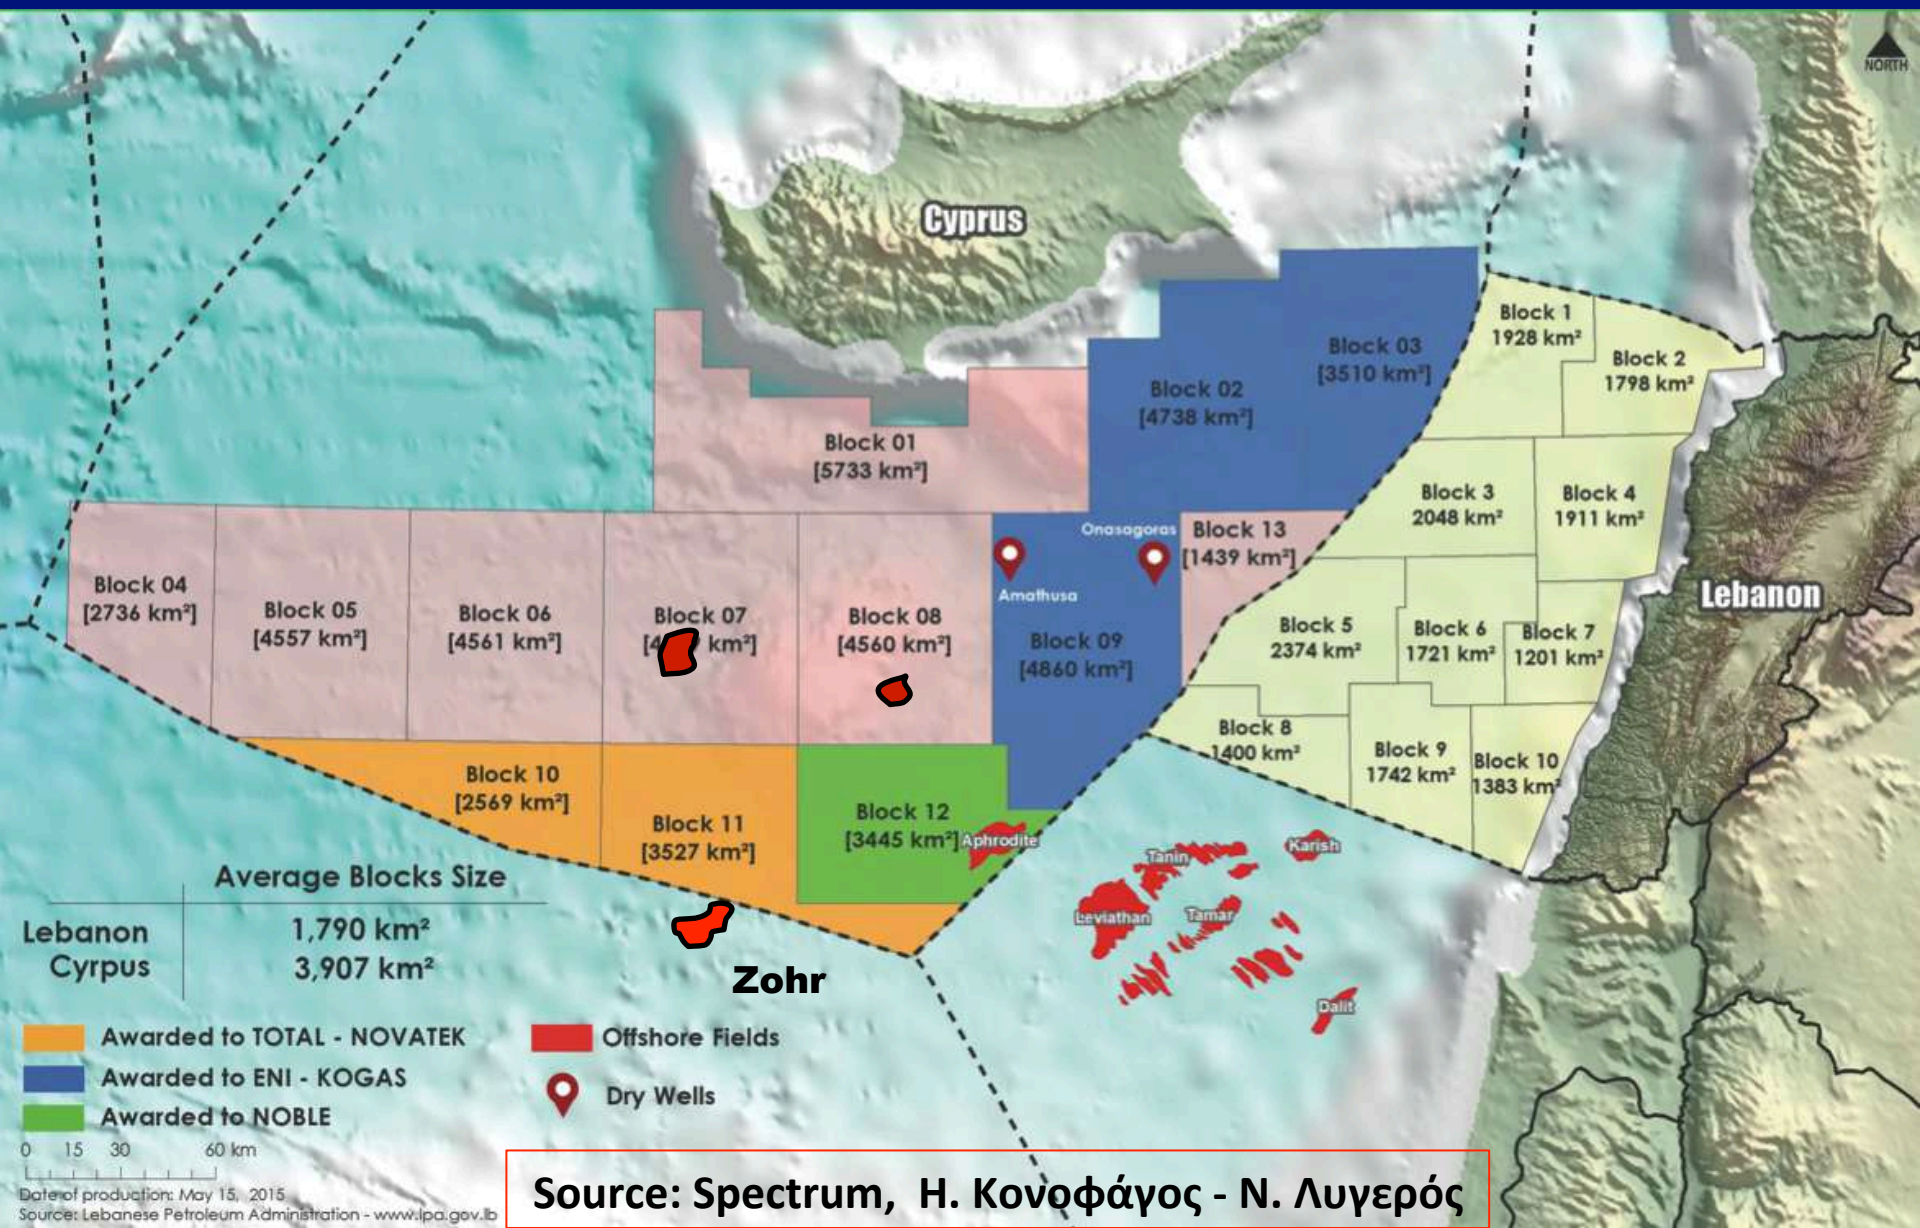

# Κυπριακό Κοίτασμα Στόχος Βορεια του "ΖΟΡ"

Source: Spectrum, Η. Κονοφάγος - Ν. Λυγερός

North of Zohr

SSE

NNW

# Πλευρική Σεισμική Καταγραφή Κοιτάσματος “ZOR”

Line on edge of Zohr discovery

Source: Spectrum, Η. Κονοφάγος - Ν. Λυγερός

WSW ENE

# Κυπριακή Κοιτάσματα Στόχοι "ZOP" στο 7 & 8