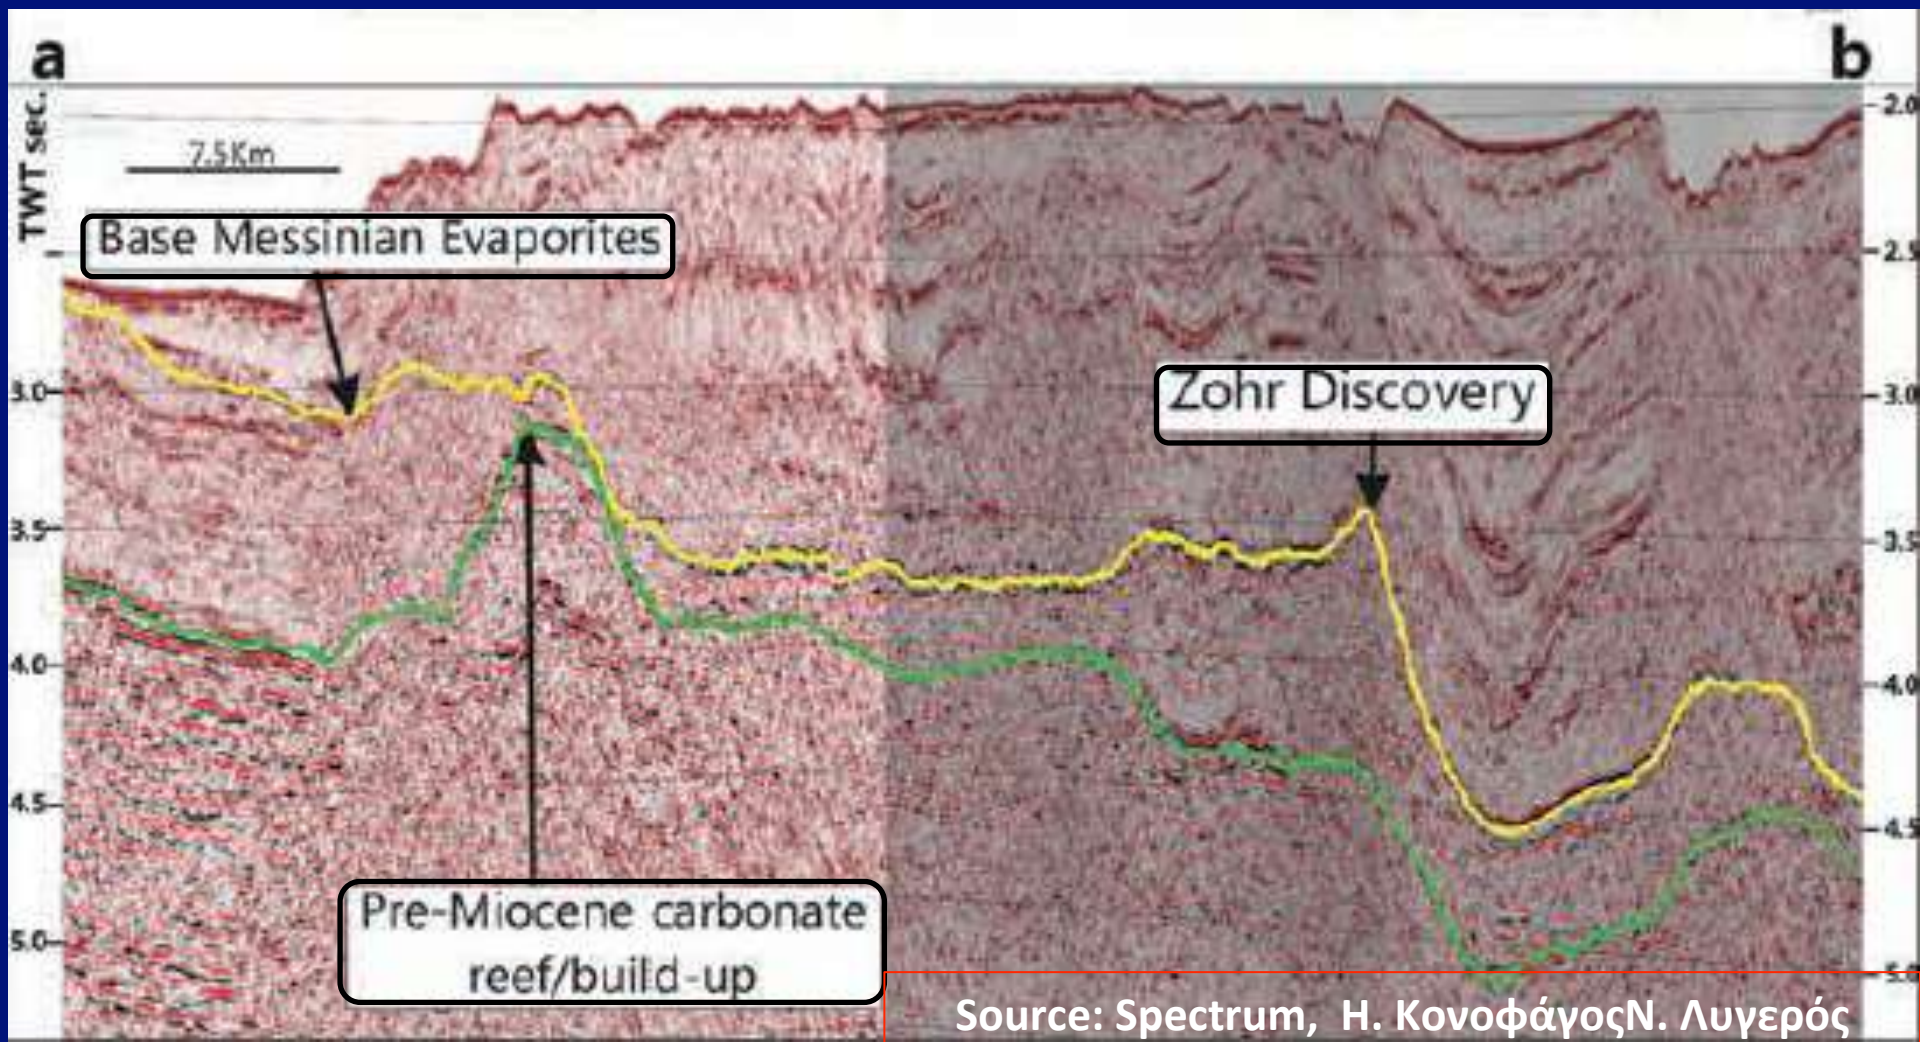

Κυπριακό Κοίτασμα Στόχος Βορειοανατολικά του “ΖΟΡ”