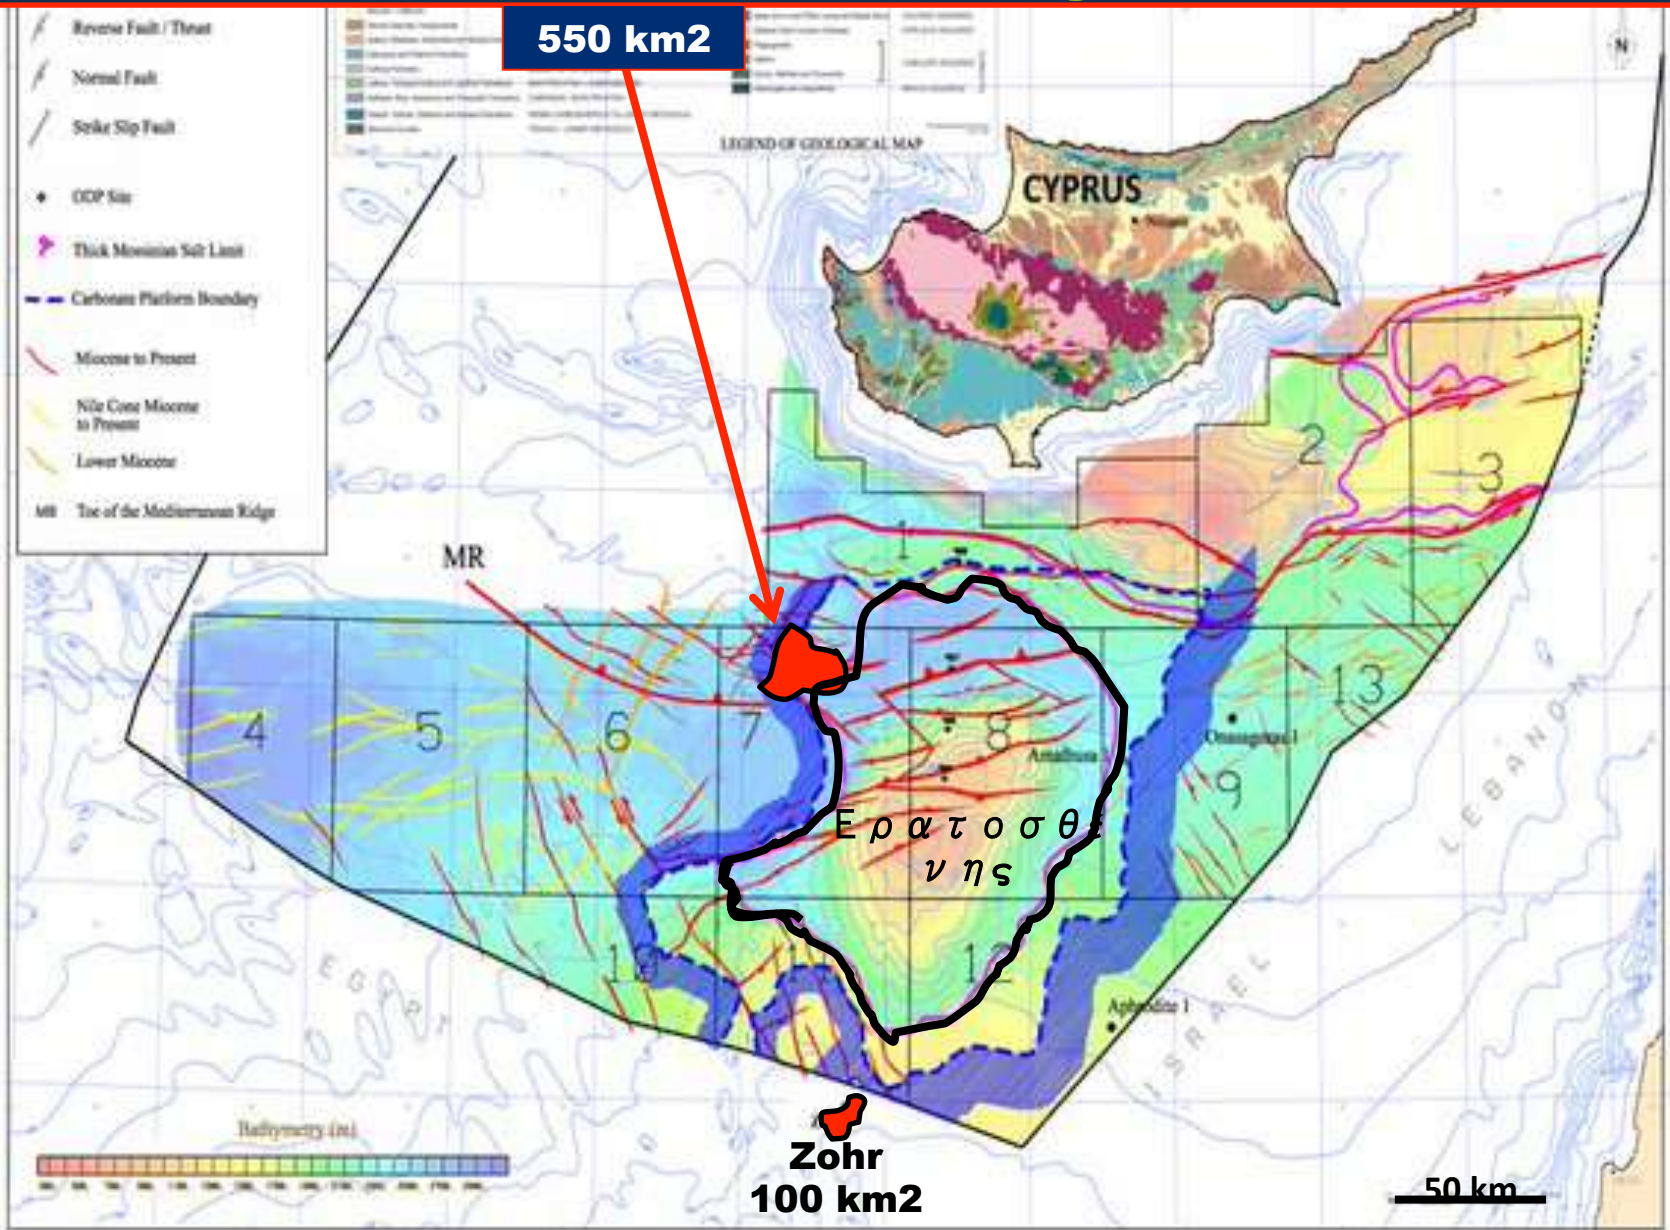

## Horizon Map of the Base Messinian Evaporites

# Κυπριακό Κοίτασμα Στόχος Βορειοανατολικά του "ΖΟΡ"

Source: Spectrum, Η. Κονοφάγος - Ν. Λυγερός

# Κυπριακό Κοίτασμα Στόχος Βορεια του "ΖΟΡ"

>500km<sup>2</sup>

Source: Spectrum, Η. Κονοφάγος - Ν. Λυγερός

# Κυπριακό Κοίτασμα Στόχος Βορεια του “ΖΟΡ”

Source: Spectrum, Η. Κονοφάγος - Ν. Λυγερός