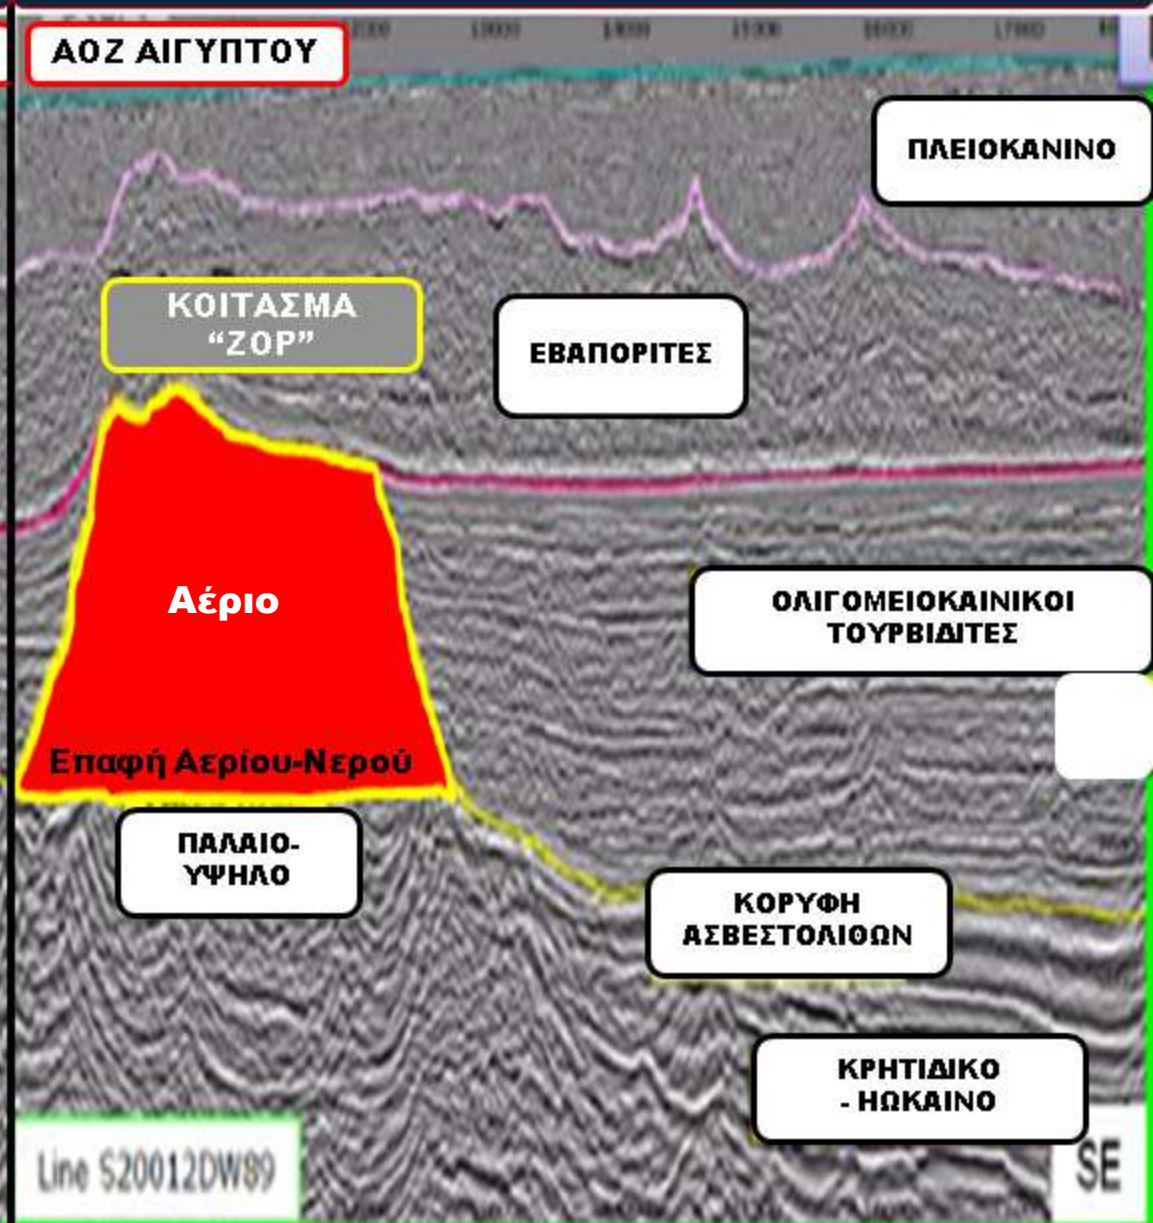

ΣΤΟΧΟΣ ΚΟΙΤΑΣΜΑΤΟΣ ΤΥΠΟΥ “ΖΟΡ” & ΣΤΗΝ ΚΥΠΡΟ

ΚΥΠΡΟΣ BLOCK 11

ΑΙΓΥΠΤΟΣ BLOCK 9