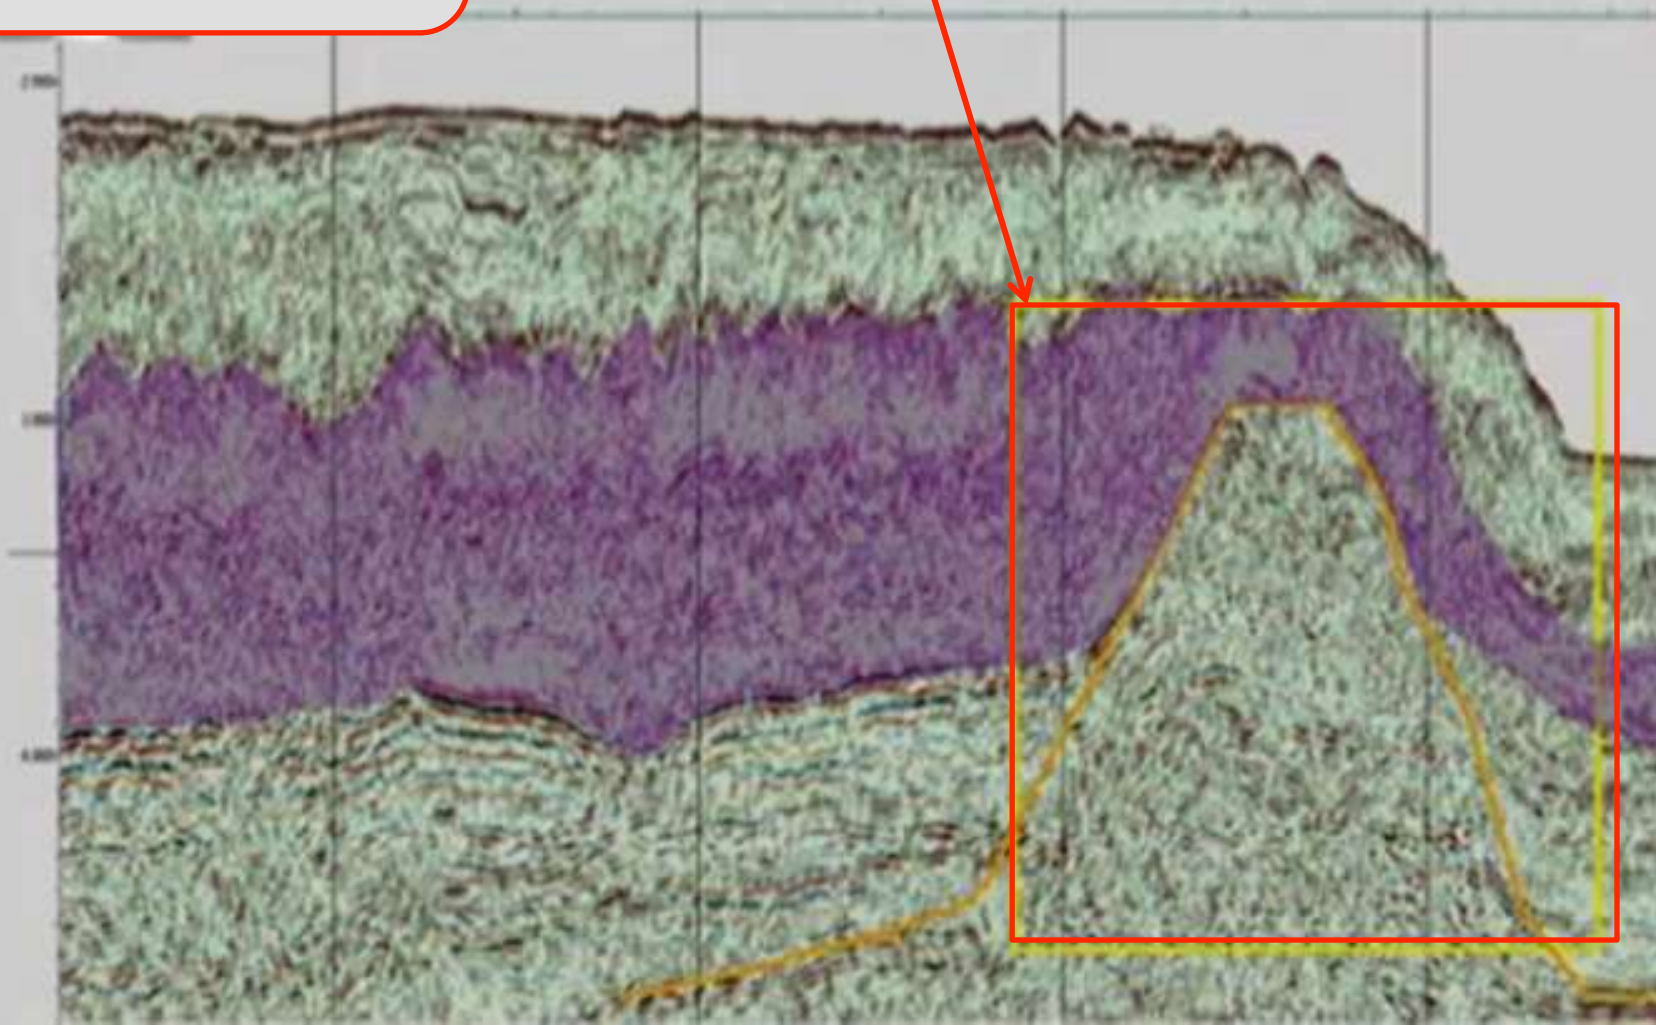

# Στόχος «ΖΟΡ», Ανατολικά Αφροδίτης

Source: Spectrum, Η. Κονοφάγος - Ν. Λυγερός

# Στόχος Κοιτάσματος Τύπου «ΖΟΡ» Ανατολικής Αφροδίτης

**Eratosthenes**  
**Sea Mount &**  
**Aphrodite Gas Field**

Source: Spectrum, Η. Κονοφάγος - Ν. Λυγερός

# Στόχος Τύπου “ZOP” πλησίον του Κοιτάσματος Αφροδίτη

**“Zohr” Alike Reef  
Near “Aphrodite”  
Gas Field**

Source: Spectrum, Η. Κονοφάγος - Ν. Λυγερός

Πρώτη Πρόχειλη Ρητοποθέτηση Στόχων Κοιτασμάτων  
 τύπου "ΖΟΡ" βάσει Καταγραφών "Spectrum" Γύρω  
 από τον Ερατοσθένη