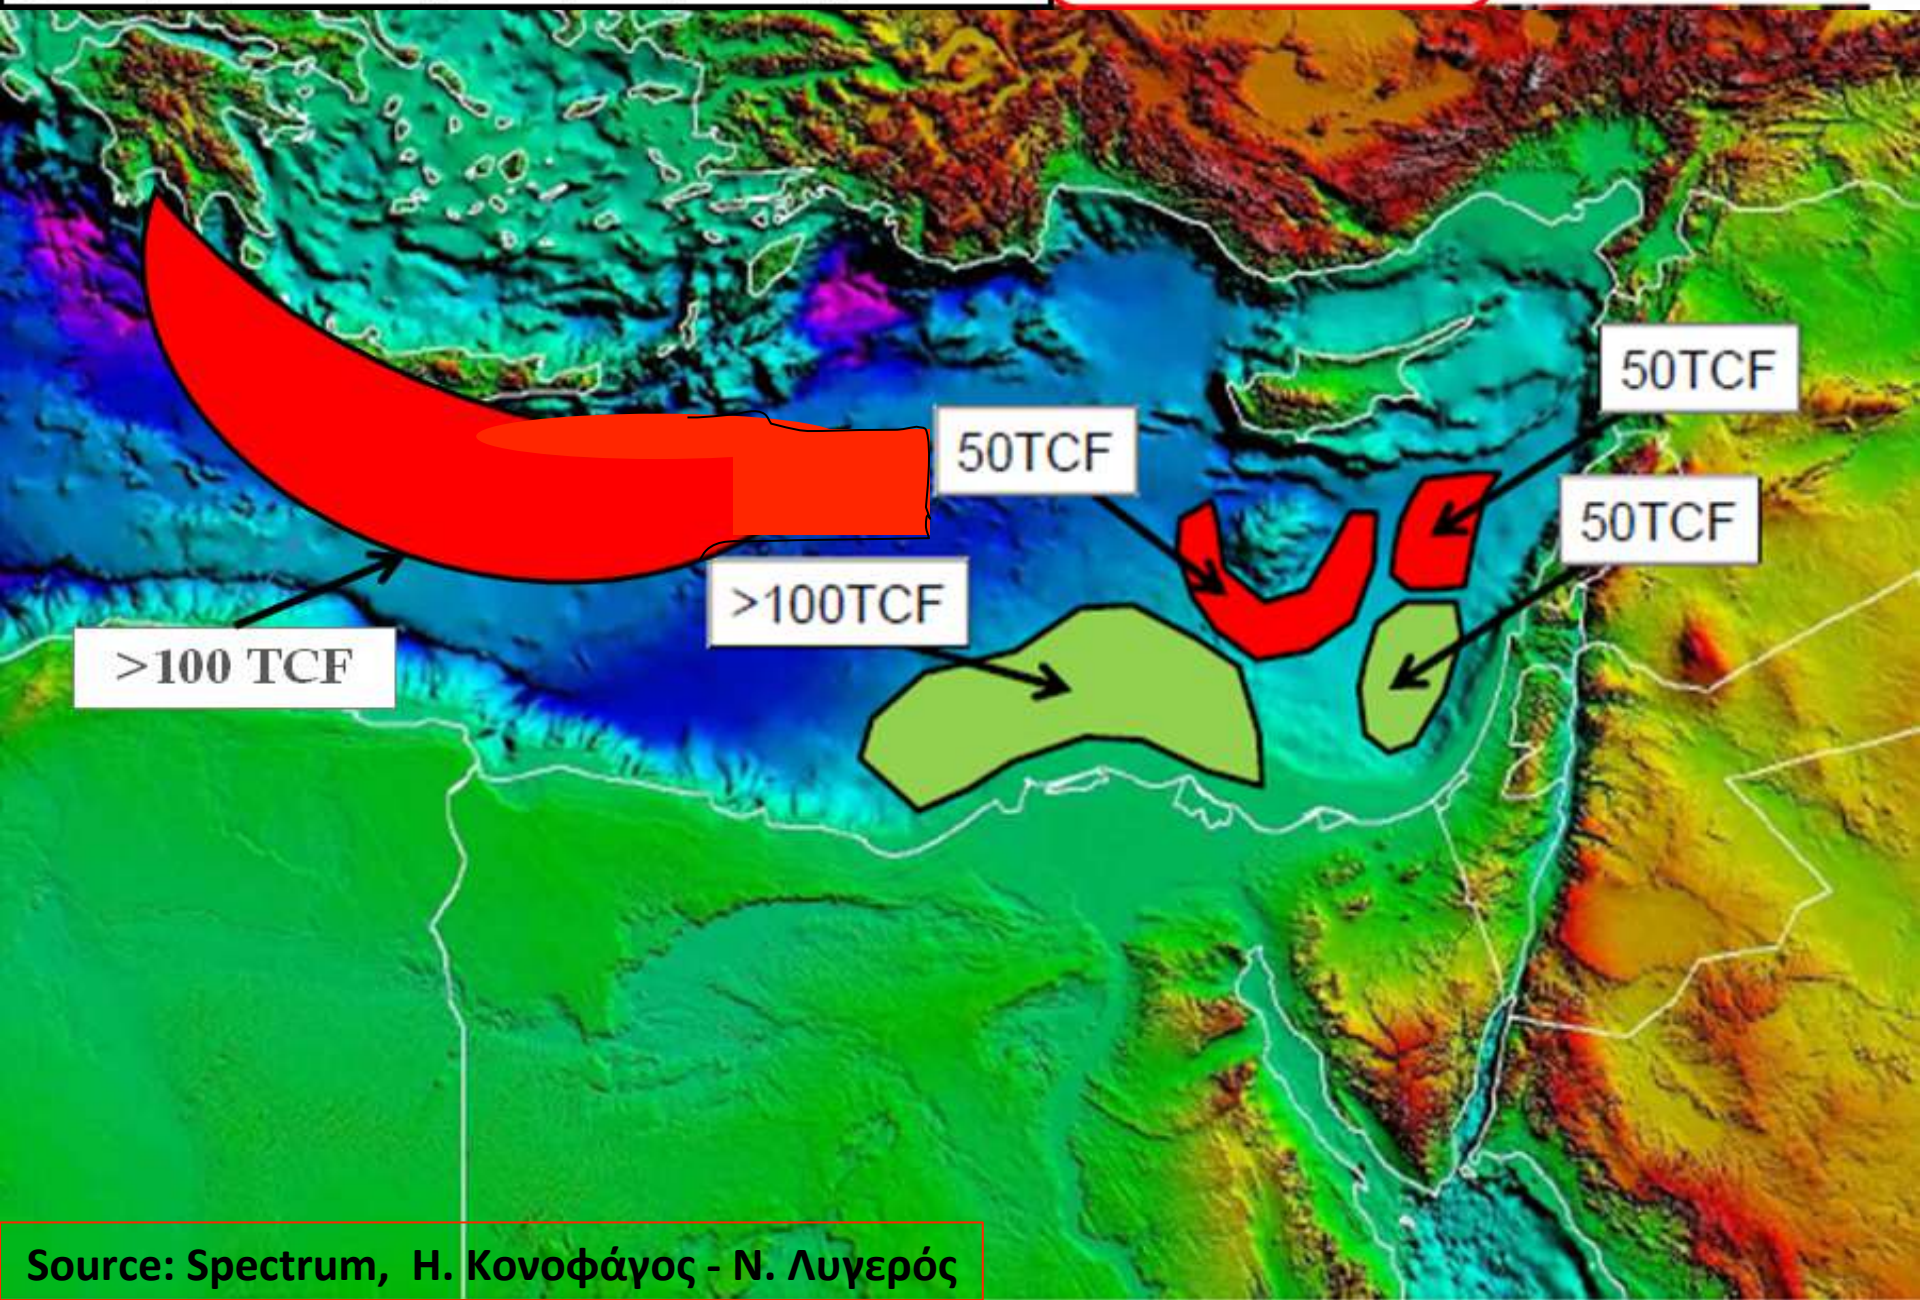

● Αναμενόμενα Αποθέματα Ταμιευτήρων Ασβεστολίθων

● Αναμενόμενα Αποθέματα Ταμιευτήρων Ψαμμιτών

Source: Spectrum
Δρ. Ηλίας ΚΟΝΟΦΑΓΟΣ

>100 TCF

>100TCF

50TCF

50TCF

50TCF

Source: Spectrum, Η. Κονοφάγος - Ν. Λυγερός