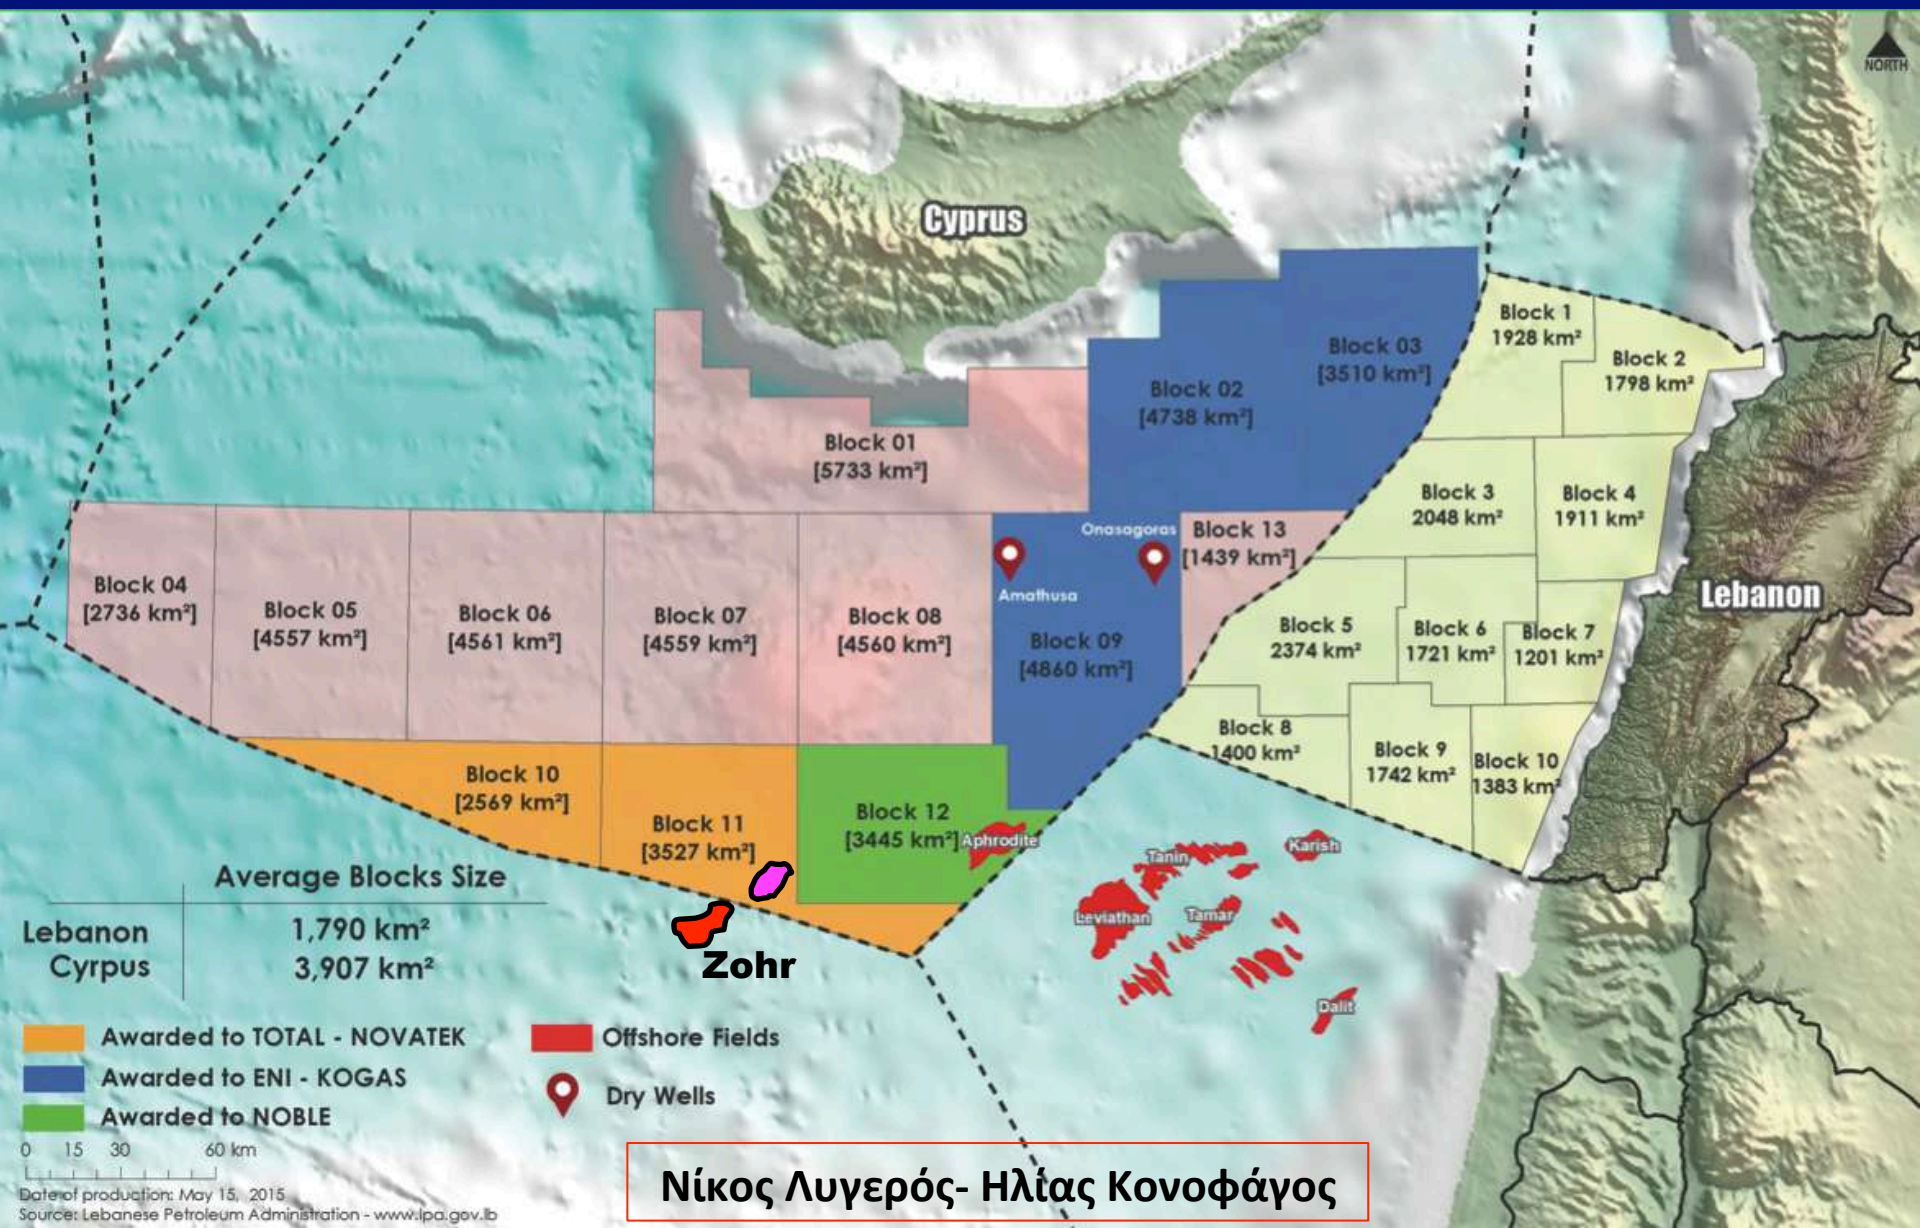

Κυπριακό Κοίτασμα Στόχος Βορειοανατολικά του "ΖΟΡ"

Νίκος Λυγερός- Ηλίας Κονοφάγος

Date of production: May 15, 2015
Source: Lebanese Petroleum Administration - www.lpa.gov.lb