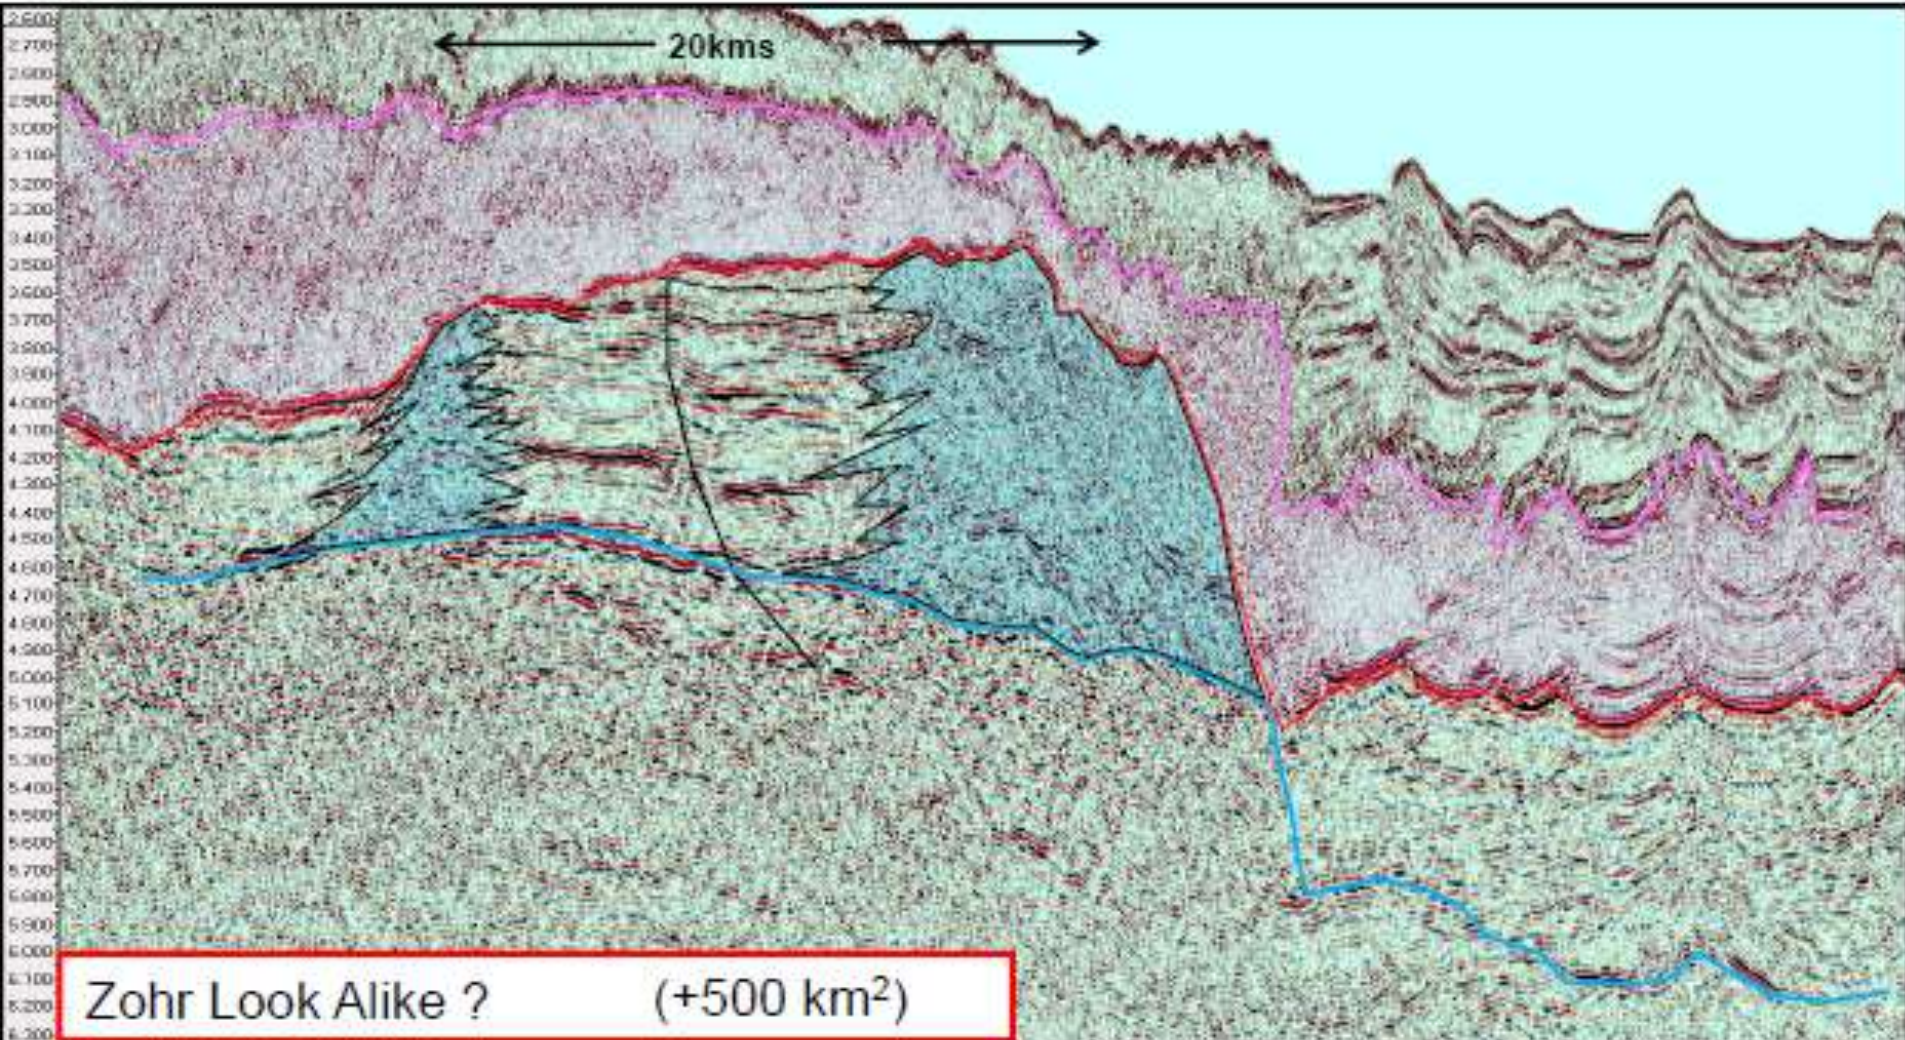

# Κυπριακό Κοίτασμα Στόχος Βορεια του “ΖΟΡ”

Source: Spectrum, Η. Κονοφάγος - Ν. Λυγερός

# Κυπριακό Κοίτασμα Στόχος Βορεια του "ΖΟΡ"

Source: Spectrum, Η. Κονοφάγος - Ν. Λυγερός

North of Zohr

SSE

NNW

# Πλευρική Σεισμική Καταγραφή Κοιτάσματος “ZOR”

Line on edge of Zohr discovery

Source: Spectrum, Η. Κονοφάγος - Ν. Λυγερός

WSW ENE