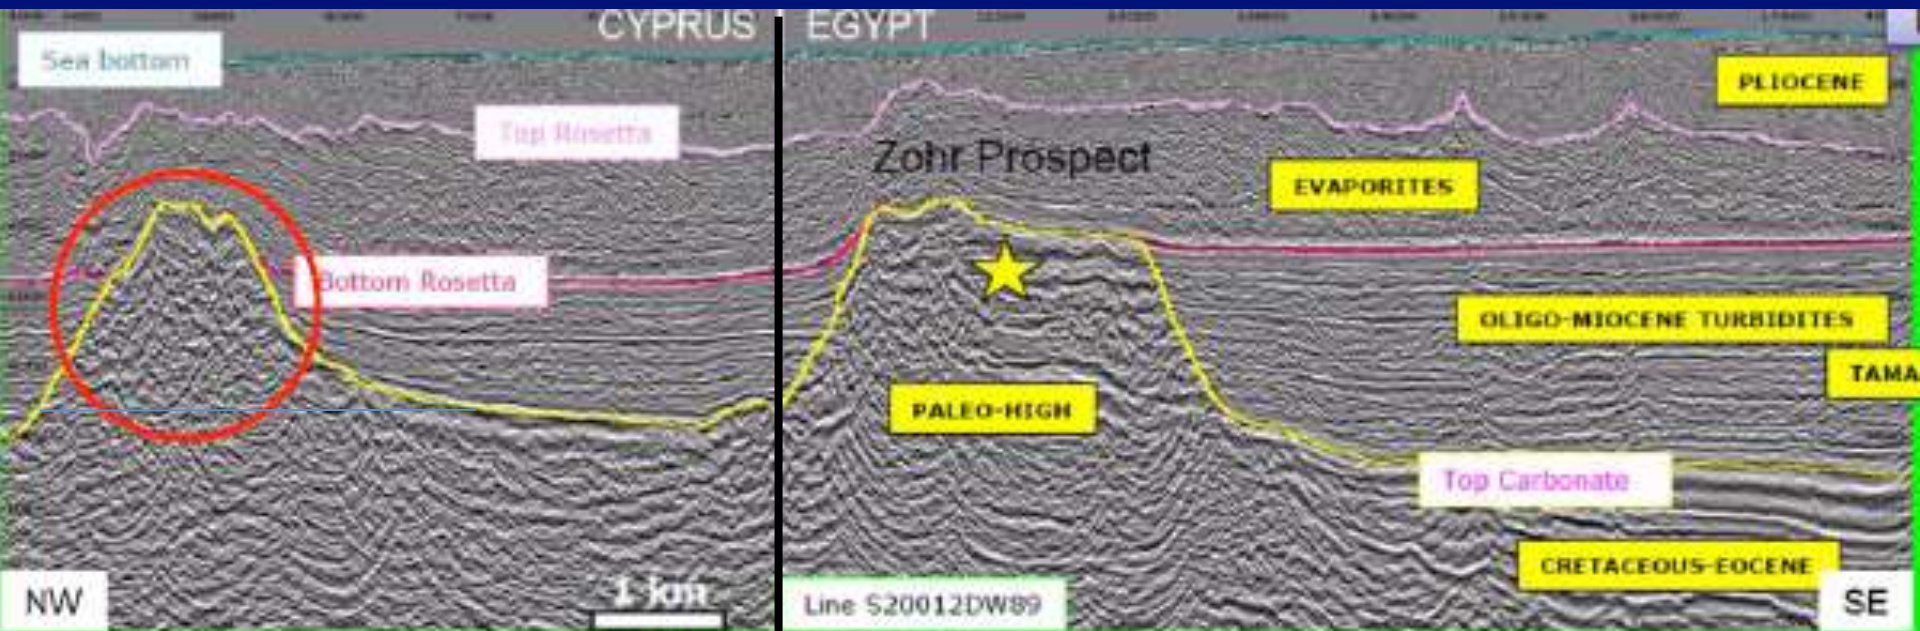

# Το Κυπριακό Κοίτασμα Στόχος “ZOR” στο Οικόπεδο 11

Ηλίας Κονοφάγος- Νίκος Λυγερός

# Κυπριακό Κοίτασμα Στόχος Βορειοδυτικά του “ΖΟΡ”

ENI Original Map