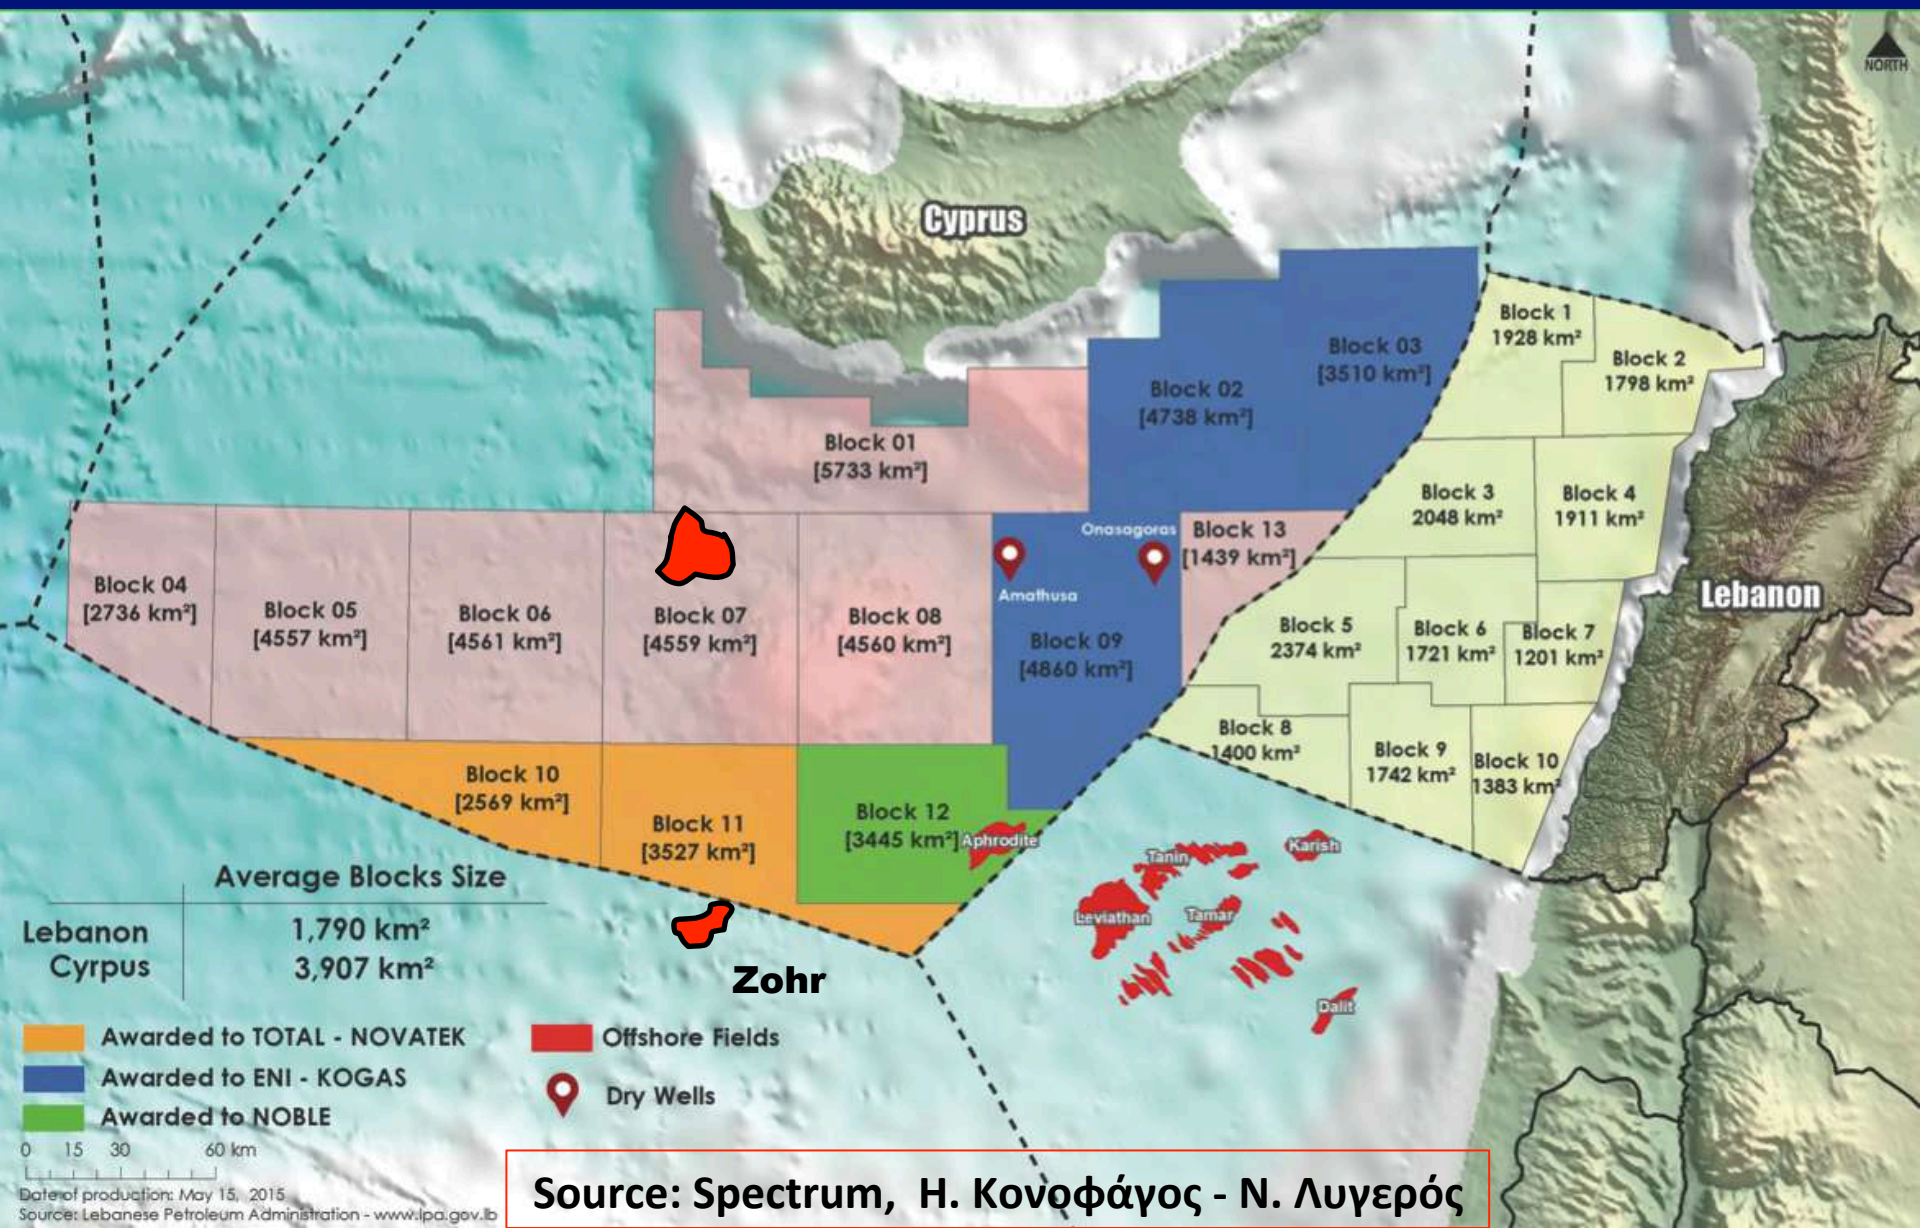

## Horizon Map of the Base Messinian Evaporites

# Κυπριακό Κοίτασμα Στόχος Βορειοανατολικά του “ΖΟΡ”

# Κυπριακό Κοίτασμα Στόχος Βορειοανατολικά του "ΖΟΡ"

Source: Spectrum, Η. Κονοφάγος - Ν. Λυγερός

# Κυπριακό Κοίτασμα Στόχος Βορεια του "ΖΟΡ"

>500km<sup>2</sup>

Source: Spectrum, Η. Κονοφάγος - Ν. Λυγερός